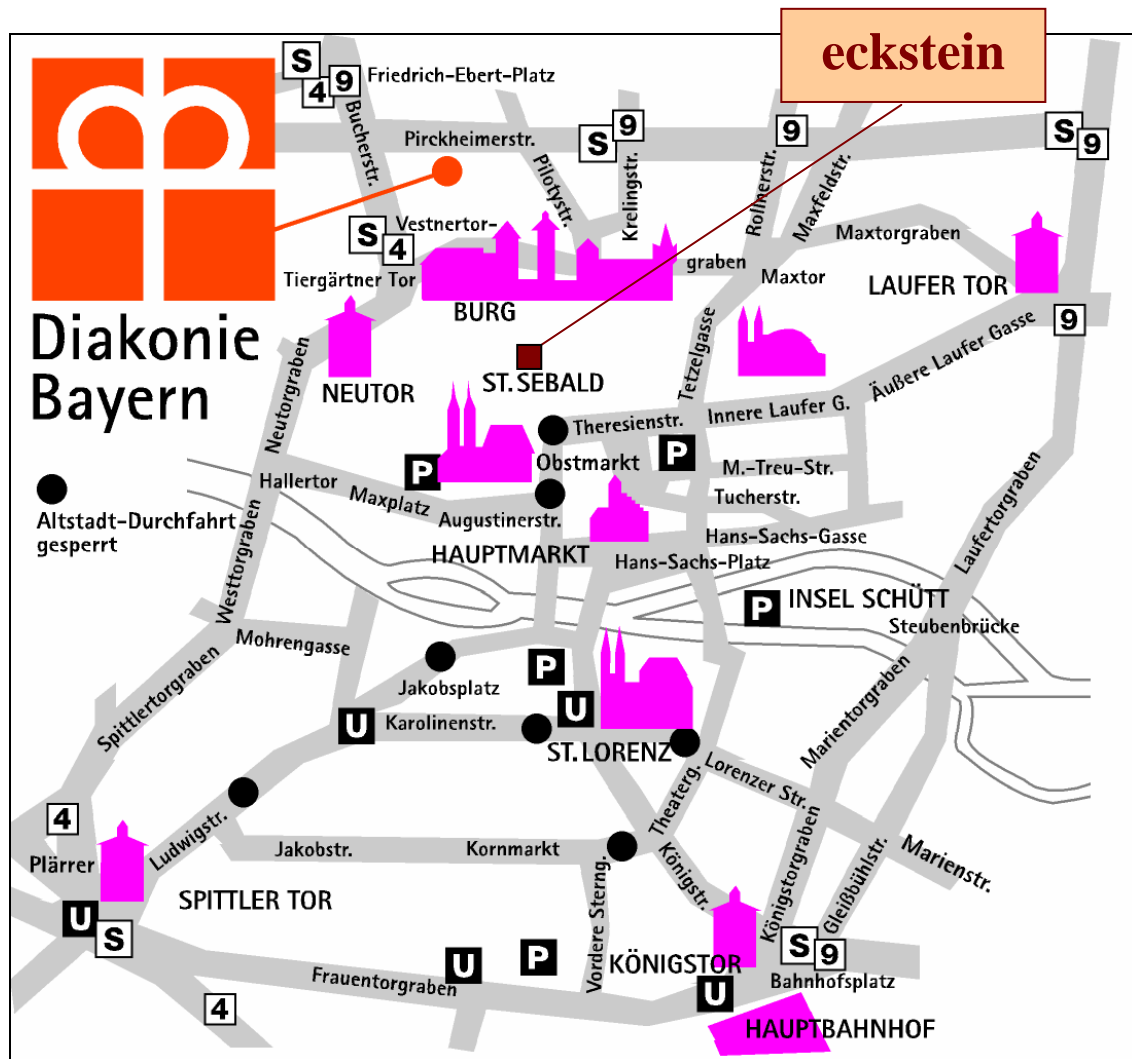

Wegbeschreibung

im eckstein - haus der evang.-luth. Kirche

Burgstraße 1-3

90403 Nürnberg

Tel. 0911 / 214-2141

Um den eckstein herum gibt es nur wenige Parkmöglichkeiten.

Wenn Sie mit dem Auto kommen, fahren Sie am besten am Hallertor in die Altstadt. Sie können Ihr Auto im ausgeschilderten Parkhaus "Am Hauptmarkt" abstellen. Der eckstein liegt am oberen Ende des Rathausplatzes, vom Hauptmarkt aus zu Fuß in 2 Minuten erreichbar.

Mit öffentlichen Verkehrsmitteln erreichen Sie den eckstein mit der U1 bis zur Lorenzkirche oder mit der Buslinie 36 ab Plärrer oder Rathenauplatz bis Haltestelle Burgstraße.

Vom Bahnhof in 10 Minuten zu Fuß erreichbar. Zum Flughafen oder Messegelände jeweils 15 Autominuten.